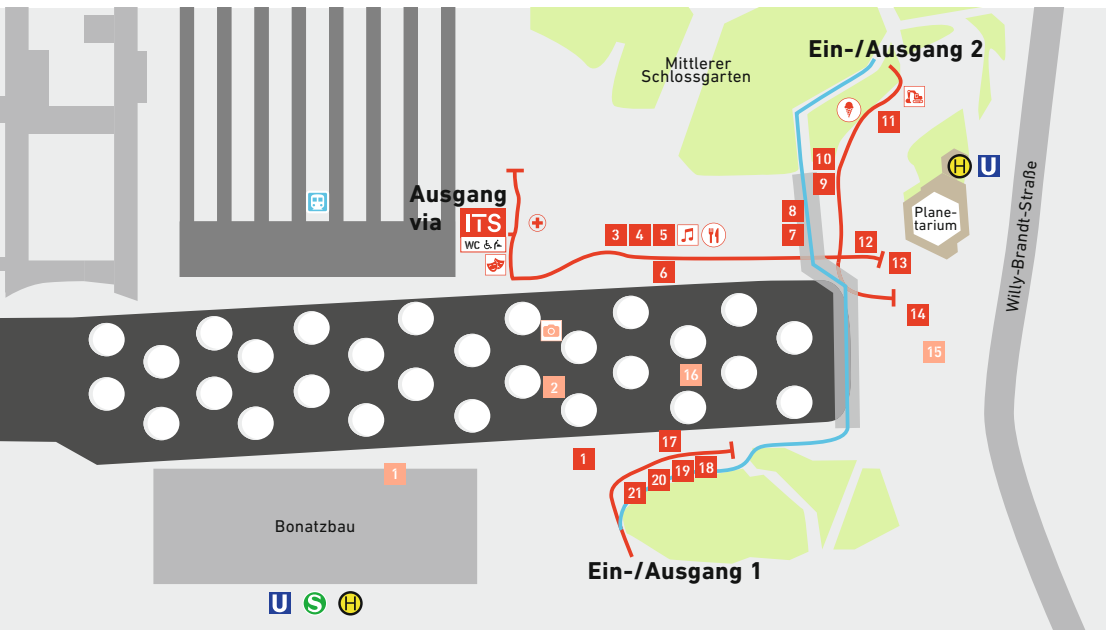

# TAGE DER BARRIEREFREIE WEGELEITUNG OFFENEN BAUSTELLE

Bitte beachtet, dass nicht alle Bereiche innerhalb der Baustelle barrierefrei zugänglich sind. Dies betrifft den Rundgang in der neuen Bahnsteighalle, das Dach sowie den Bonatzbau.

BARRIEREFREIE WEGEFÜHRUNG:

- INNERHALB DER BAUSTELLE
- AUSSERHALB DER BAUSTELLE

- 1 **UMBAU BONATZBAU** (Bonatzbau nicht zugänglich)
- 2 **KELCHSTÜTZEN\***
- 3 **BWEGT**
- 4 **INFOTURMSTUTTGART**
- 5 **BAHNHOFSMISSION**
- 6 **SEELE**
- 7 **STUTTGART ROSENSTEIN**
- 8 **VERBAND REGION STUTTGART & S-BAHN STUTTGART**
- 9 **SCHNELLFAHRSTRECKE WENDLINGEN-ULM**
- 10 **NECKARBRÜCKE**
- 11 **RETTUNGSWEHR / TUNNELRETTUNG**
- 12 **STUTTGARTER STRASSENBAHNEN AG (SSB)**
- 13 **DB KARRIERE**
- 14 **VERKEHRSDREHSCHLEIBE AUF DEN FILDERN**
- 15 **TUNNELBAU IN STUTTGART\***
- 16 **LICHTAUGEN\***
- 17 **BAUABLAUF**
- 18 **ARTENSCHUTZ UND UMWELT**
- 19 **FINANZIERUNG**
- 20 **INFRASTRUKTUR UND VERKEHRLICHER NUTZEN**
- 21 **DIGITALER KNOTEN STUTTGART**

**JONGLAGE & SEIFENBLASENKUNST**

**FOTOBOX\***

**LIVE-MUSIK**

**KINDERBAGGER / 6-TONNEN-BAGGER**

\*Nicht barrierefrei erreichbar

↳ Digitale Baustellenführungen:  
Unsere Guides führen Euch per Kameraübertragung über die Baustelle. Euch erwarten spannende Hintergrundinformationen und exklusive Einblicke!

Termine 2024 (jeweils von 16–18 Uhr):  
18. April, 29. Mai, 21. Juni, 24. Juli, 22. August,  
24. Oktober, 28. November

---

ITS-PROJEKT.DE

  @INFOTURMSTUTTGART

---

**INFOTURM  
STUTTGART**